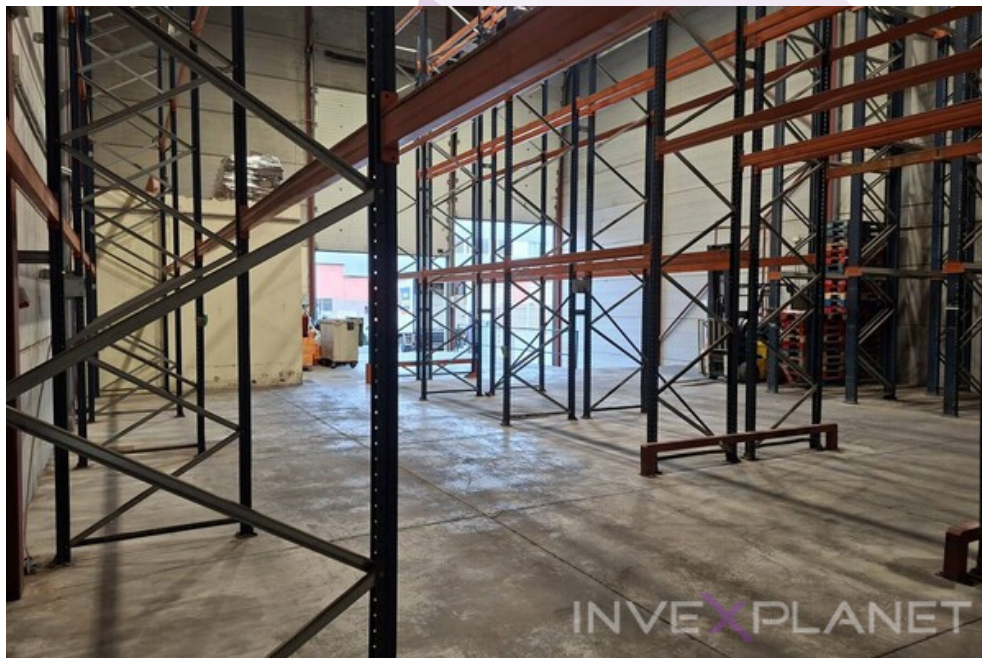

INVEPLANET
INVEPLANET